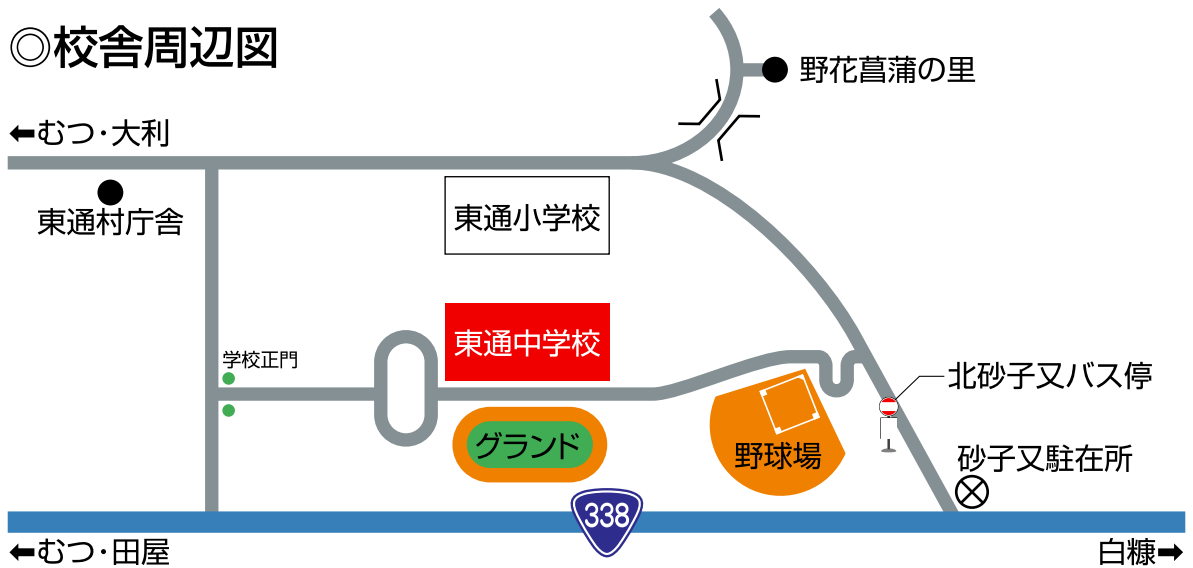

◎校舎周辺図

◎むつ市内からのアクセス

■下北駅から自家用車で25分

■下北交通むつバスターミナルから「砂子又」行き 北砂子又下車