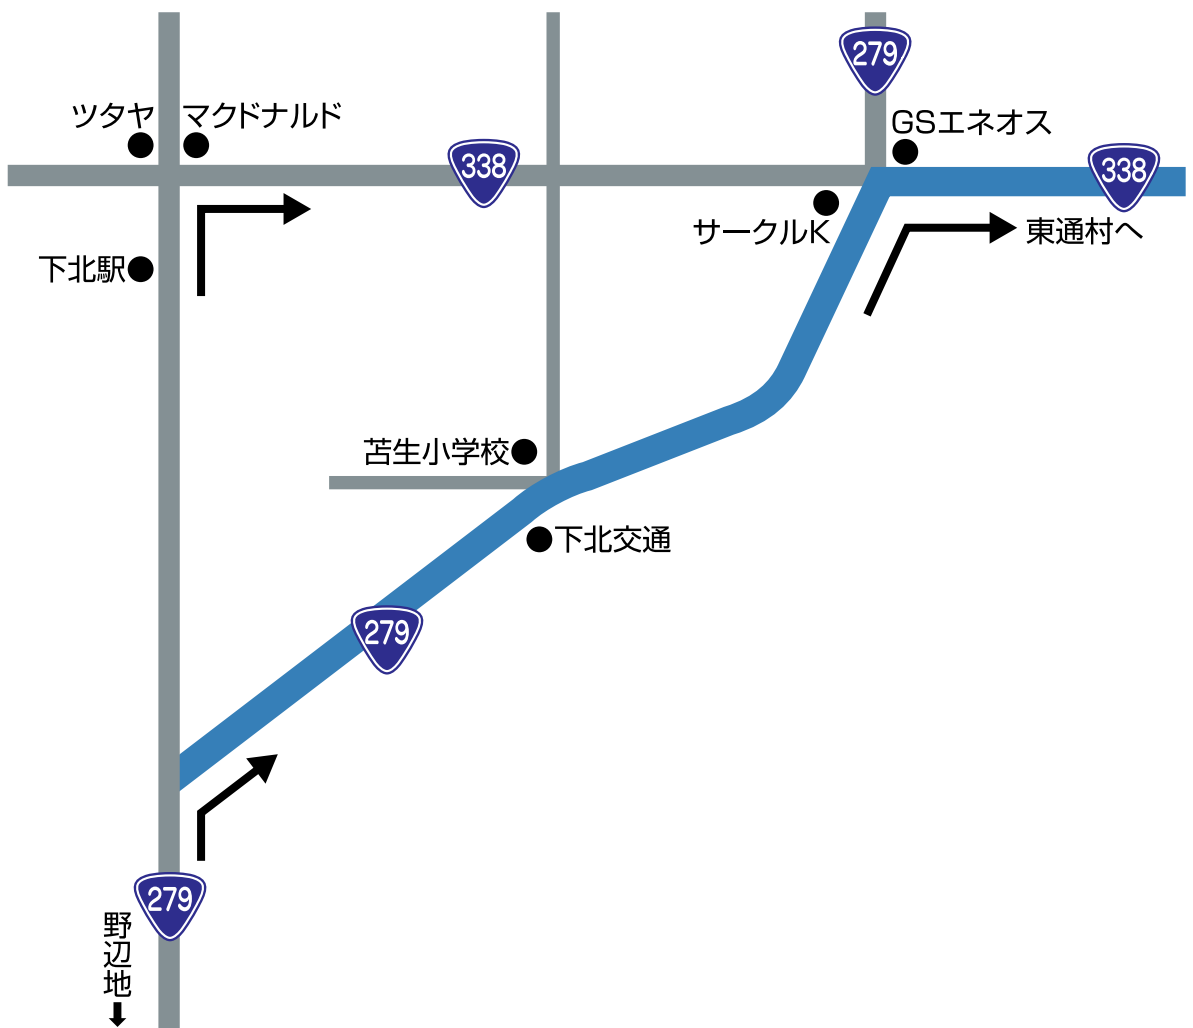

◎校舎周辺図

◎むつ市内からのアクセス

■下北駅から自家用車で25分

■下北交通むつバスターミナルから「砂子又」行き 北砂子又下車